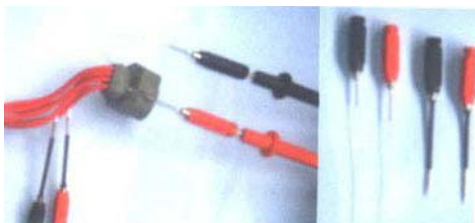

## AFT-60

O **AFT-60** é uma ferramenta que auxilia na medição com o multímetro em locais de difícil acesso.

**Modelo**

**AFT-60**

**Controle**

**Nº**

Garantia de 6 meses contra possíveis defeitos de fabricação.